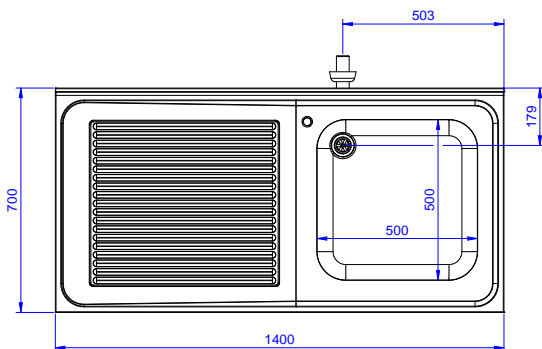

### Hlavní informace

Vnější rozměry, Šířka	1400 mm
Vnější rozměry, Hloubka	700 mm
Vnější rozměry, Výška	1000 mm
Zadní zvýšený límec, výška	100 mm
Zadní zvýšený límec, hloubka	13 mm
Zadní zvýšený límec, radius	R=13
Počet dřezů	1
Rozměry dřezu	500x500xH320
Netto váha:	60 kg