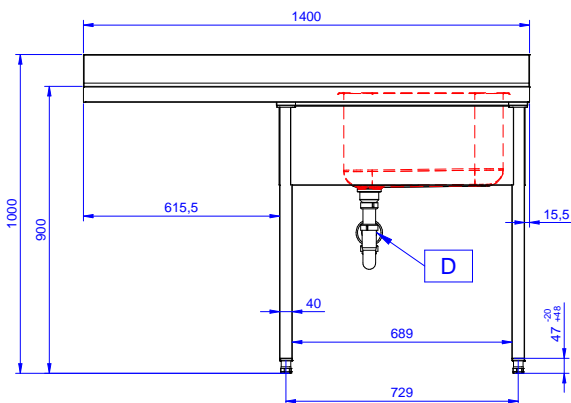

Zepředu

Boční