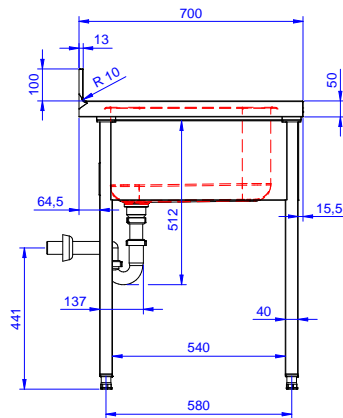

Hlavní informace

Vnější rozměry, Šířka	1400 mm
Vnější rozměry, Hloubka	700 mm
Vnější rozměry, Výška	1000 mm
Zadní zvýšený límec, výška	100 mm
Zadní zvýšený límec, hloubka	13 mm
Zadní zvýšený límec, radius	R=13
Počet dřezů	1
Rozměry dřezu	500x500xH320
Netto váha:	60 kg

Příslušenství

Mycí centrum pro podpultovou myčku 1400 mm, s 1 dřezem VPRAVO, odkapnice vlevo

Společnost si vyhrazuje právo provádět změny v produktech bez předchozího upozornění. Všechny informace byly správné v době tisku.